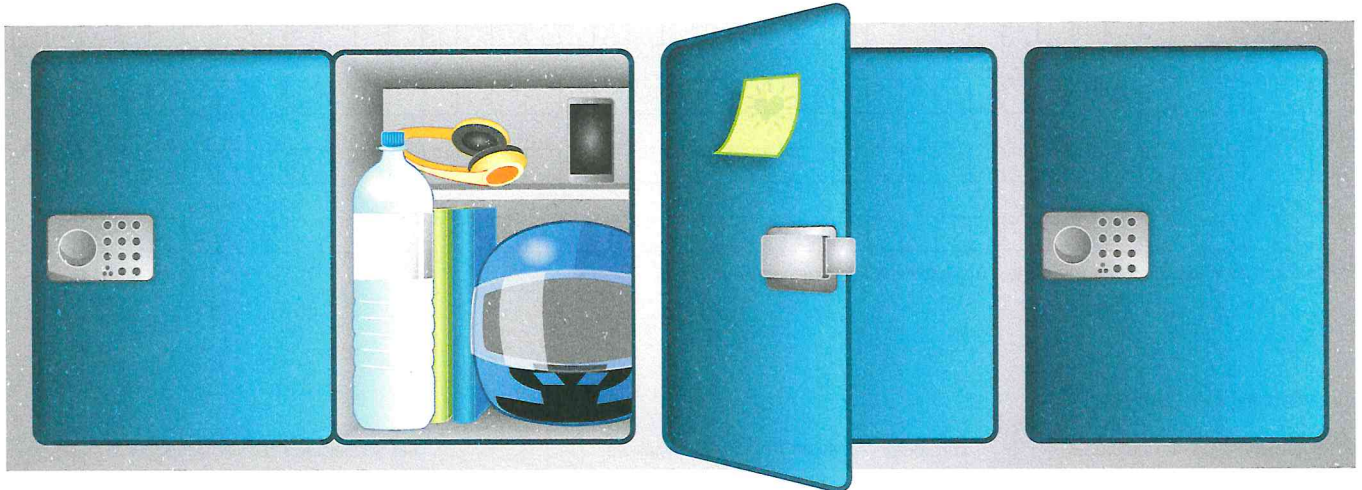

Dein eigenes Schließfach in Deiner Schule – ganz bequem und extra sicher.

Jetzt einfach Antrag ausfüllen oder online anmelden!

Schluss mit dem Schleppen schwerer Bücher! Schluss mit der Angst vor Diebstahl oder Verlust von wertvollen persönlichen Gegenständen! Mit den extragroßen Schließfächern mit den Maßen 46 x 35 x 50 cm (H x B x T) kannst Du den Schulalltag viel bequemer organisieren: es ist nur noch das im Rucksack, was Du tatsächlich gerade brauchst. Alles andere bleibt sicher und sauber in Deinem eigenen Fach verstaut.

Extragroße Schließfächer:

- Jede Menge Platz für schwere Bücher, DIN A4 Ordner, Jacke, Helm, Sport-sachen, Instrumente
- Die sicherste Aufbewahrung für Handys, Tablets und Notebooks
- Dein eigenes praktisches Fach in nur wenigen Tagen – jetzt gleich anmelden!
- Dein Fach ist inklusive Inhalt bis zu 3000 € gut geschützt